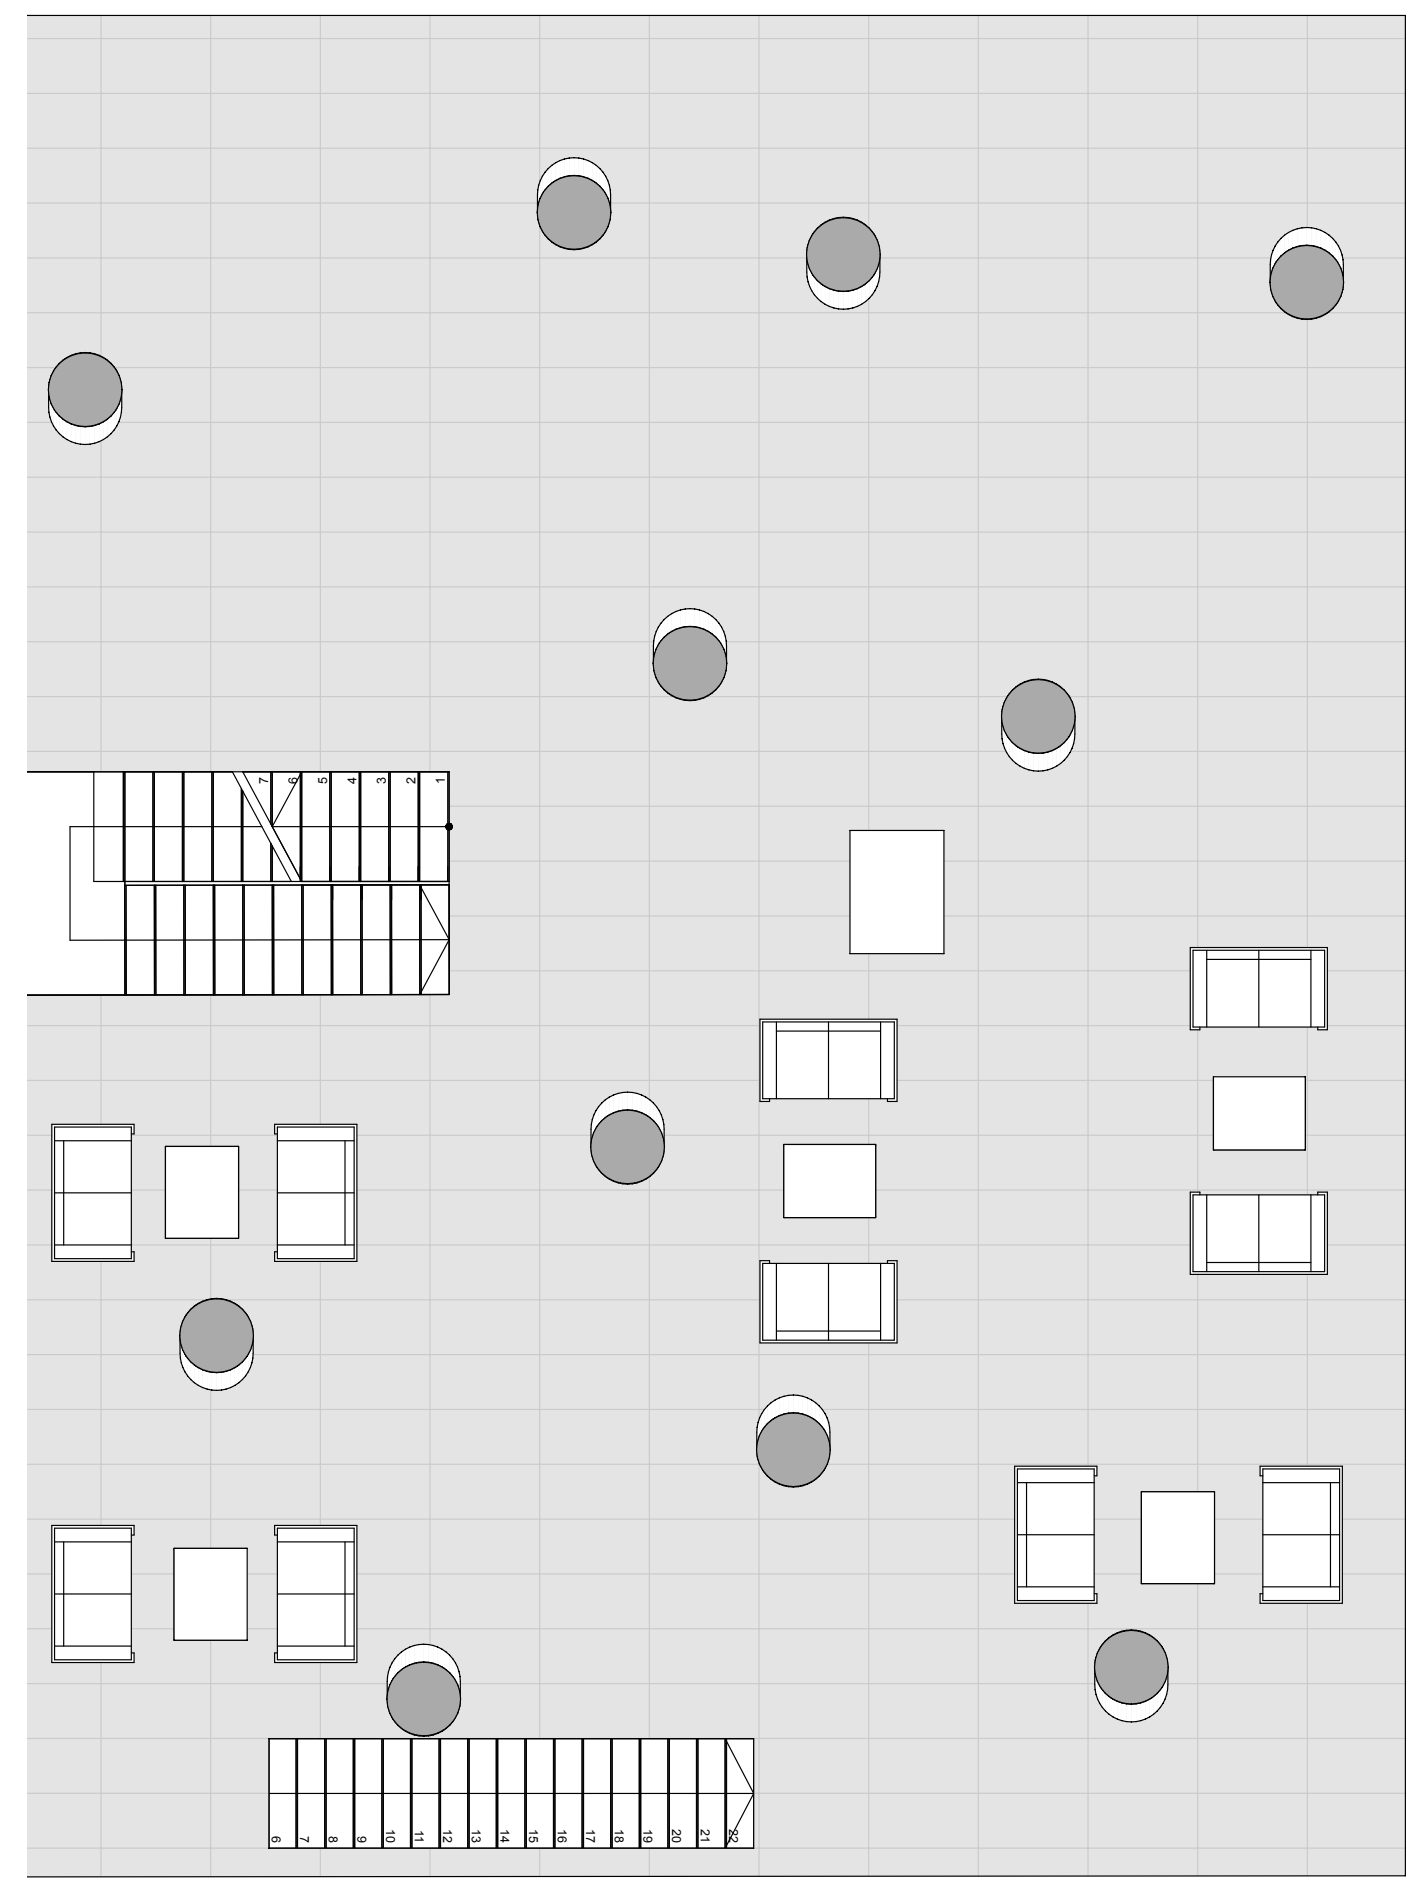

PLANIMETRIA SCALA 1:2000

PLANIVOLUMETRICO SCALA 1:200

SEZIONE A-A SCALA 1:100

SEZIONE B-B SCALA 1:100

PIANTA PIANO TERRA SCALA 1:100

- 1.BAR
- 2.SALONE PARRUCCHIERA
- 3.CENTRO ESTETICO

PIANTA PIANO PRIMO SCALA 1:100
(TERRAZZO BAR)